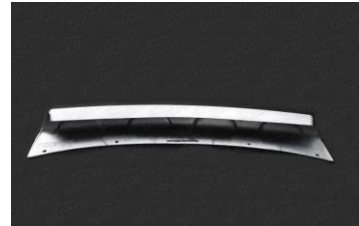

Молдинг бампера переднего Dodge Journey 2013-

68225714AA-DCR

68225714AA, 68225714AB

Молдинг бампера переднего Центр. нижний серебро Dodge Journey 2013-

55001049AA-DCR

55001049AA

Накладка фары противотуманной Лев. Dodge Journey 2013-