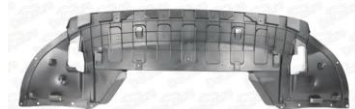

Дефлектор бампера переднего Mitsubishi Outlander 2013-2015

5370B066-DCR

5370B066, 5370B626,
5370B066DCR, 5370B066,
5370B626