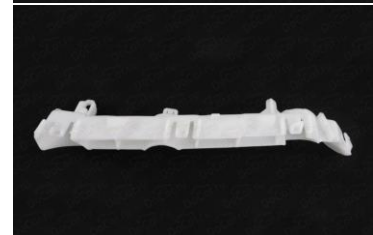

5370B058, 5370B058DCR,
5370B058

Кронштейн крепления заднего бампера Лев. Mitsubishi Outlander 2013-2015 6410D336-DCR

6410D336, 6410D336DCR,
6410D336

Кронштейн крепления заднего бампера Прав. Mitsubishi Outlander 2013-2015 6410D337-DCR

6410D337, 6410C154,
6410D337DCR, 6410D337,
6410C154

Кронштейн крепления переднего бампера Лев. Mitsubishi Outlander 2013-2015 6400F879-DCR

6400F879, 6400D587,
6400F879DCR, 6400F879,
6400D587

Кронштейн крепления переднего бампера Прав. Mitsubishi Outlander 2013-2015 6400F880-DCR

6400F880, 6400D588,
6400F880DCR, 6400F880,
6400D588

Подкрылок передний Лев. Mitsubishi Outlander 2013-2015 5370B009-DCR

5370B009, 5370B009DCR,
5370B009

Подкрылок передний Прав. Mitsubishi Outlander 2013-2015