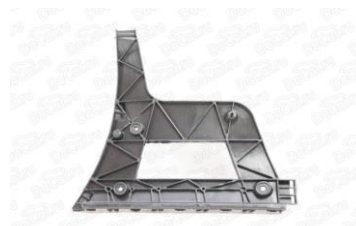

8K0863821AF

Кронштейн крепления бампера заднего Лев. Audi A4 2007-2011

8K5807453-DCR

8K5807453

Кронштейн крепления бампера заднего Лев. верхний Audi A4 2007-2011

8K5807889A-DCR

8K5807889A, 8K5807889

Кронштейн крепления бампера заднего Прав. Audi A4 2007-2011