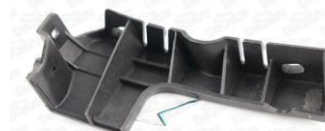

Кронштейн крепления бампера переднего Прав. боковой Audi A4 2004-2009 8E0807284E-DCR 8E0807284E