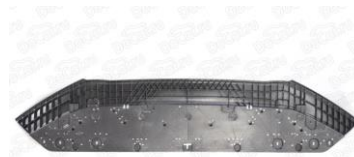

Дефлектор бампера переднего нижний Audi A4 2015-2020

8W0807611-DCR

8W0807611