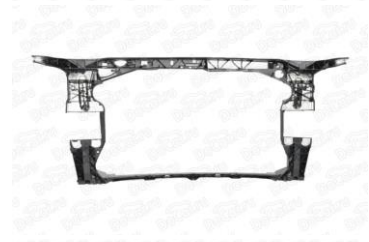

8W0807682, 8W0807682RSQF,
8W0807682B9B9

Накладка фары противотуманной Прав. хром Audi A4 2015-2020

8W0807682GRN4-DCR

8W0807682GRN4

Панель передняя Audi A4 2015-2020

8W0805594-DCR

8W0805594

Подкрылок передний Лев. Audi A4 2015-2020