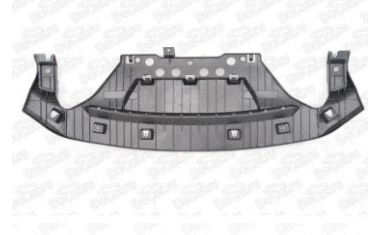

Дефлектор бампера переднего нижний Mazda 6 2013-2016

GHP9500S0-DCR

GHP9500S0, GHP9500S0A