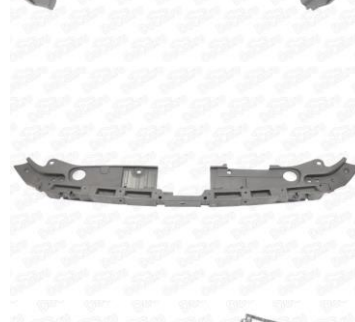

Дефлектор радиатора Mazda 6 2017-2018

G46L-50-1C0A-DCR

G46L-50-1C0A, G46L501C0