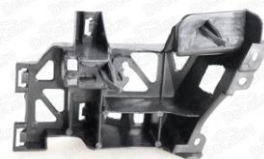

BS4J-50-221B-DCR

BS4J-50-221B, BS4J50221AA,
BS4J50221BAA, BS4J50221B8H

Бампер передний Mazda 3 2006-2008 5D

BR55-50-031B-DCR

BR55-50-031B, BR55-50-031BAA,
BR5550031CAA, BR5550031CBB

Бампер передний sport Mazda 3 Sport 2006-2008 4D

BS4N-50-031B-DCR

BS4N-50-031B, BS4N50031BAA,
BS4N50031CAA, BS4N50031CBB

Заглушка бампера переднего Mazda 3 Sport 2006-2008

BR5H50A11A-DCR

BR5H50A11A, BR5H50A11A08,
BR5H50A11A33

Кронштейн крепления бампера переднего Лев. Mazda 3 Sport 2006-2008

BR5H-50-2B1-DCR

BR5H-50-2B1

Кронштейн крепления бампера переднего Прав. Mazda 3 Sport 2006-2008

BR5H-50-2A1-DCR

BR5H-50-2A1

Решётка бампера переднего Mazda 3 2006-2008 5D

BR5S-50-1T0A-DCR

BR5S-50-1T0A