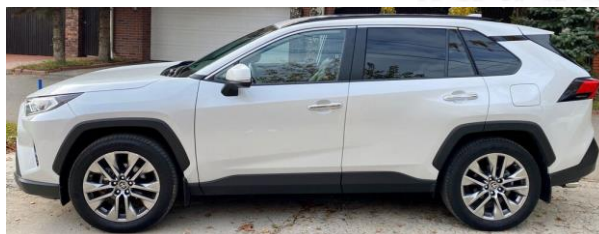

Решётка бампера переднего Toyota Rav4 2014-

53112-42090-DCR

53112-42090