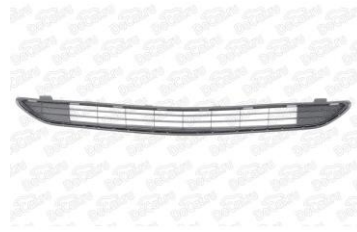

52155-42040-DCR

52155-42040

Кронштейн крепления бампера заднего Прав. угловой Toyota Rav4 2017-

52562-42050-DCR

52562-42050

Кронштейн крепления бампера переднего Лев. Toyota Rav4 2017-

52536-42070-DCR

52536-42070

Кронштейн крепления бампера переднего Прав. Toyota Rav4 2017-

52535-42070-DCR

52535-42070

Решётка бампера переднего верхняя Toyota Rav4 2017-

53112-42100-DCR

53112-42100

Решётка бампера переднего нижняя Toyota Rav4 2017-