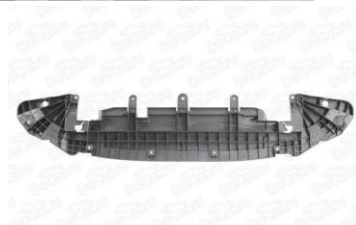

Кронштейн крепления бампера заднего Прав. Toyota Camry 2015-

52575-33121-DCR

52575-33121, 5257533120,  
5257506090

Решётка бампера переднего текстура Toyota Camry 2015-

53102-33021-DCR

53102-33021

Решётка радиатора Toyota Camry 2015-

53101-33471-DCR

53101-33471, 5310133472

Бампер передний Toyota Camry 2018-

52119-3T933-DCR

52119-3T933

Дефлектор бампера переднего нижний Toyota Camry 2018-

52618-33060-DCR

52618-33060

Защита двигателя пластиковая нижняя Toyota Camry 2018-

51441-33220-DCR

51441-33220, 5144106290

Кронштейн крепления бампера переднего Лев. Toyota Camry 2018-

52536-33060-DCR

52536-33060, 5253606210

Кронштейн крепления бампера переднего Прав. Toyota Camry 2018-

52535-33060-DCR

52535-33060, 5253506210

Подкрылок передний Лев. Toyota Camry 2018-

53806-33080-DCR

53806-33080

Подкрылок передний Прав. Toyota Camry 2018-

53805-33060-DCR

53805-33060