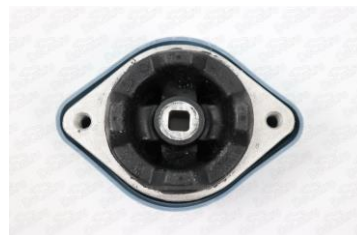

5Q0199555S-DCR

5Q0199555S, 5Q0199555R,
5Q0199555BG

Опора кпп VAG A4 95-00, A4 00-04, A4 95-01, A4 01-04, A4 02-, A6 97-05, A6 97-05, Passat 96-00, Pass

8D0399151R-DCR

8D0399151R, 8D0399151M, 8D0399151J

Опора кпп левая VAG A4 94-, A6 II 97-, Superb (3U4) 01-, Passat V 96