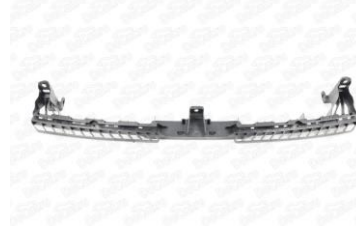

5G0807050B-DCR

5G0807050B

Кронштейн крепления бампера переднего Центр. VW Golf 7 2017-2020

5G0805705R-DCR

5G0805705R

Кронштейн крепления бампера под ПТФ Лев. VW Golf 7 2017-2020

5G0807723F-DCR

5G0807723F