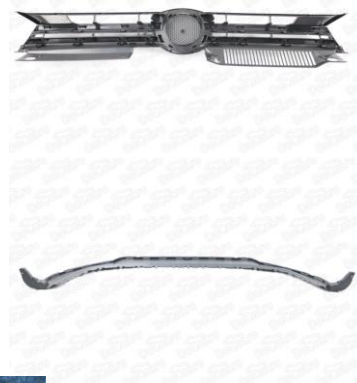

5K0853665E041-DCR

5K0853665E041

Решётка бампера переднего Прав. VW Golf 6 R 2009-2013

5K0853666E041-DCR

5K0853666E041

Решётка радиатора VW Golf 6 R 2009-2013

5K0853653BF-DCR

5K0853651BF, 5K0853651BF041