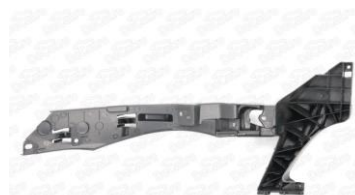

7L0805733-DCR

7L0805733

Кронштейн крепления бампера переднего Лев. к фаре VW Touareg I 2007-2010

7L6941291-DCR

7L6941291

Кронштейн крепления бампера переднего Прав. VW Touareg I 2007-2010 7L6807050-DCR 7L6807050, 7L6807184D