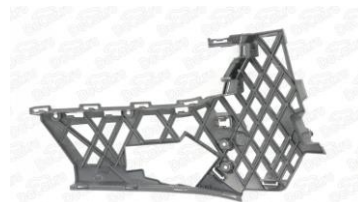

3G0807938-DCR

3G0807938, 3G0807938GRU

Защита двигателя пластиковая нижняя VW Passat B8 2014-2020

5Q0825236Q-DCR

5Q0825236Q, 5Q0825236K,
5Q0825236M, 5Q0825236P,
5Q0825236L, 5Q0825236N,
3Q0825236D

Кронштейн крепления бампера переднего Лев. VW Passat B8 2014-2020 3G0807177-DCR 3G0807177