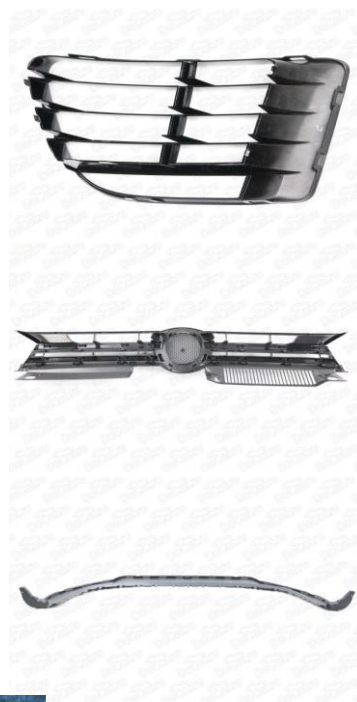

5K0853665E041-DCR

5K0853665E041

Решётка бампера переднего Прав. VW Golf 6 R 2009-2013

5K0853666E041-DCR

5K0853666E041

Решётка радиатора VW Golf 6 R 2009-2013

5K0853653BF-DCR

5K0853651BF, 5K0853651BF041