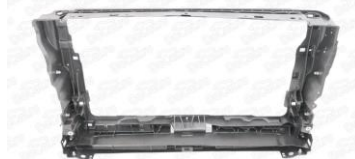

3G0854662-DCR

3G0854662, 3G08546629B9

Панель передняя VW Passat B8 2014-2020 1.4T

3G0805588M-DCR

3G0805588M, 3G0805588G,
3G0805588AB

Панель передняя бензин VW Passat B8 2014-2020 2.0T

3G0805588L-DCR

3G0805588L, 3G0805588F,
3G0805588AC