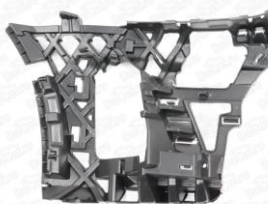

5G0955109-DCR

5G0955109

Заглушка бампера Прав. под омыватель фар VW Golf 7 GTI 2013-

5G0955110-DCR

5G0955110

Кронштейн крепления бампера переднего Лев. VW Golf 7 GTI 2013-

5G0807723A-DCR

5G0807723A