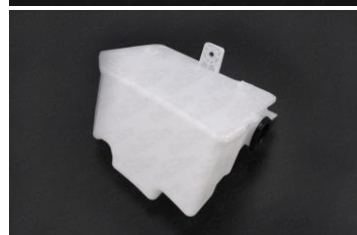

3C0955453Q-DCR

3C0955453Q, 3C0955453J

Бачок стеклоомывателя нижняя часть VW Passat B6 2005-2010

3C0955453N-DCR

3C0955453N, 3C0955453K

Дефлектор бампера переднего нижний VW Passat B6 2005-2010

3C08059039B9-DCR