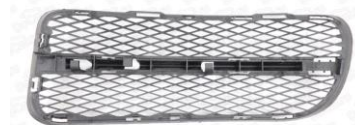

Решётка бампера переднего Прав. VW Touareg I 2002-2007

7L6853666A9B9-DCR

7L6853666A9B9, 7L6853666AB41