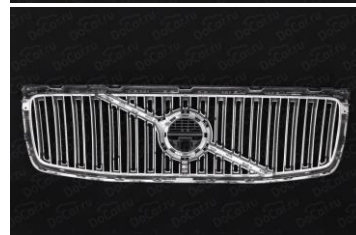

31425934, 31383920

Спойлер бампера заднего "молдинг" нижний Volvo XC90 2015-

31353394-DCR

31353394

Спойлер бампера переднего "молдинг" серебро Volvo XC90 2015-

31353383-DCR

31353383

Усилитель бампера переднего Volvo XC90 2015-